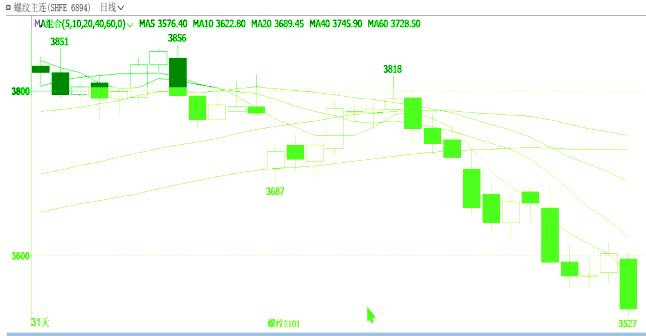

. .

黑色总体氛围转向偏空，焦炭表现可能相对坚挺

图：螺纹主连 单位：元/吨

图：热卷主连 单位：元/吨

图：热卷周产量 单位：万吨

图：螺纹周产量 单位：万吨

图：全国建材成交周均值 单位：万吨

图：螺纹钢库存 单位：万吨