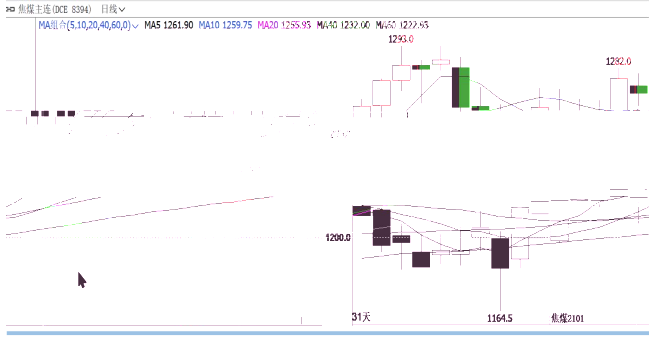

图：焦煤主连 单位：元/吨