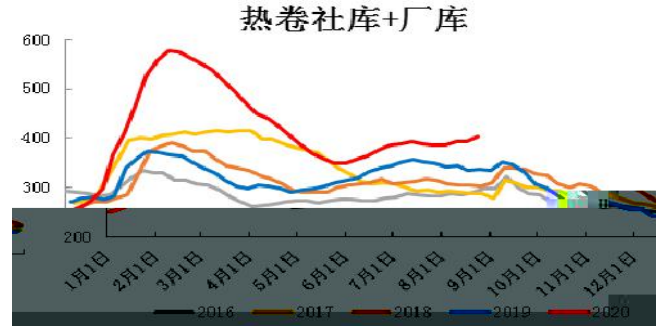

图：热卷库存 单位：万吨