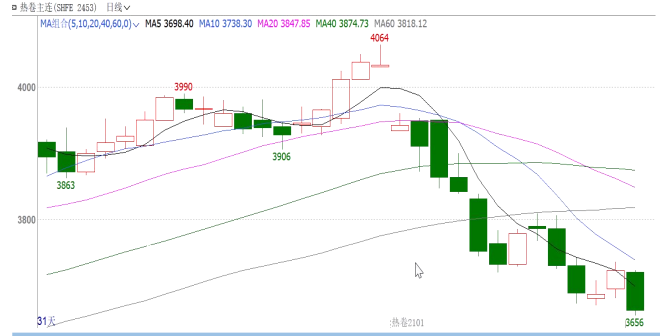

. .

黑色总体氛围转向偏空，焦炭表现可能相对坚挺

图：螺纹主连 单位：元/吨

图：热卷主连 单位：元/吨

图：热卷周产量 单位：万吨

图：螺纹周产量 单位：万吨

图：全国建材成交周均值 单位：万吨

图：螺纹钢库存 单位：万吨