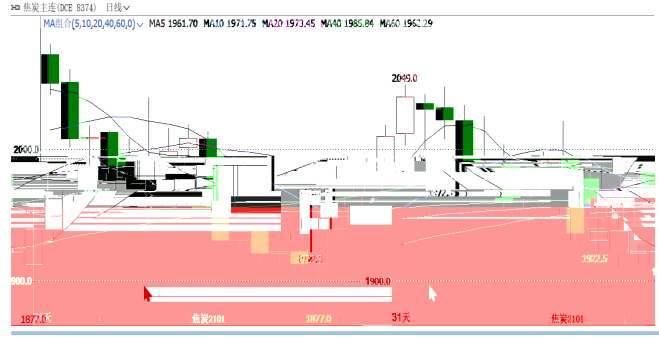

. .

黑色总体氛围转向偏空，焦炭表现可能相对坚挺

图：螺纹主连 单位：元/吨

图：热卷主连 单位：元/吨

图：热卷周产量 单位：万吨

图：螺纹周产量 单位：万吨

图：全国建材成交周均值 单位：万吨

图：螺纹钢库存 单位：万吨

图：热卷库存 单位：万吨

图：焦煤主连 单位：元/吨

图：焦炭主连 单位：元/吨

图：焦化厂焦炭库存 单位：万吨

图：煤矿焦煤库存 单位：万吨

图：港口焦炭库存 单位：万吨

图：港口焦煤库存 单位：万吨

0519-85185598	3	B	307	1103	188
0519-85185598				0551-62623638	
B 1007-1008	23				10
0592-2231963				0535-6957657	
0592-2231963				0535-6957657	
		A	1605		267
021-60146928				B 501	
021-60146926				0533-6217987	0533-6270009
	99				30
029-87206088	029-87206178		1302	0371-86676963	
029-87206165				0371-86676962	
	155				180
21				1501	
0917-3536626				029-87323533	029-87323539
0917-3535371				029-87323539	
	99			99	
029-87380130				029-87206176	
029-87206165				029-87206176	
	99			99	
029-87206172				029-87206171	
029-87206165				029-87206163	