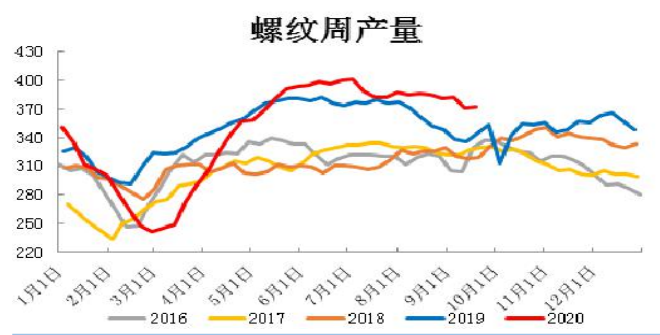

. .

黑色总体氛围转向偏空，焦炭表现可能相对坚挺

图：螺纹主连 单位：元/吨

图：热卷主连 单位：元/吨

图：热卷周产量 单位：万吨

图：螺纹周产量 单位：万吨

图：全国建材成交周均值 单位：万吨

图：螺纹钢库存 单位：万吨