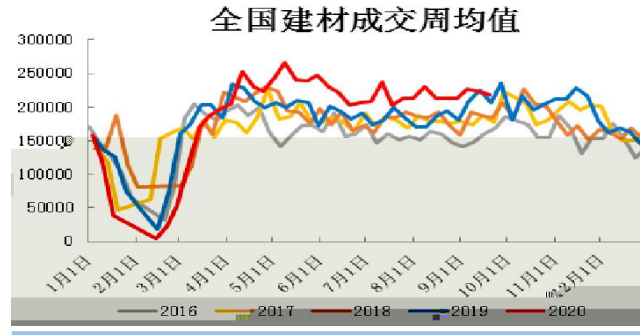

. .

黑色总体氛围转向偏空，焦炭表现可能相对坚挺

图：螺纹主连 单位：元/吨

图：热卷主连 单位：元/吨

图：热卷周产量 单位：万吨

图：螺纹周产量 单位：万吨

图：全国建材成交周均值 单位：万吨

图：螺纹钢库存 单位：万吨