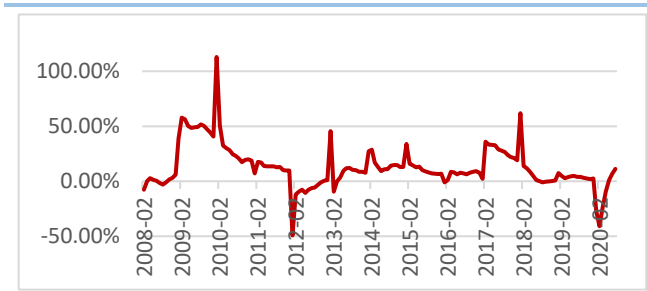

屈亚娟

宋宇杰

□

**1 SC2010 K**

**2 2012 K**

**3 %**

□

**4**