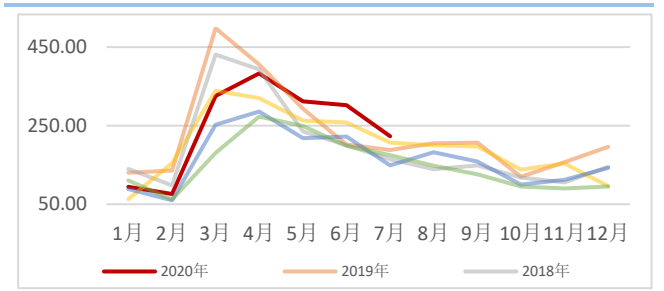

屈亚娟

宋宇杰

□

**1 SC2010 K**

**2 2012 K**

**3 %**

□

**4**