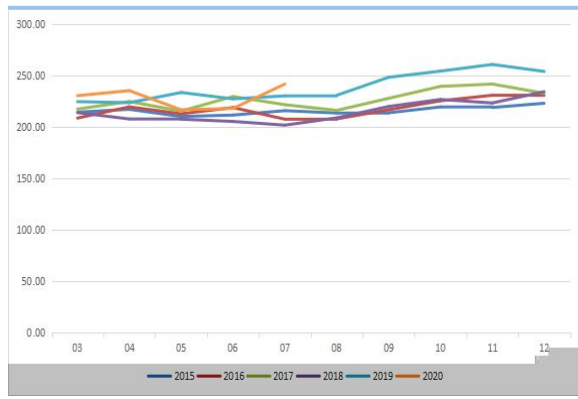

&

: '\$+\$+--

\$% ,

% 1

图 1:SA2101 势-日

7

图 2: 碱月产 万吨

图 3: 前 7 月 碱 产 万吨