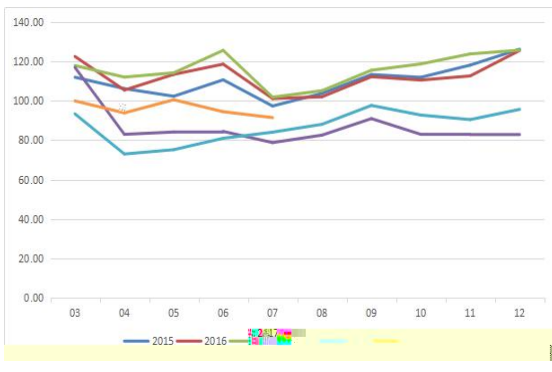

图4: 碱月均价 元/吨

图5: 碱价格 元/吨

图6: 浮法玻璃生产 开工数 条

图7: 玻璃月产 万

图 8：合成洗涤剂月产 万吨

图 9：合成洗涤剂 前7月份 万吨