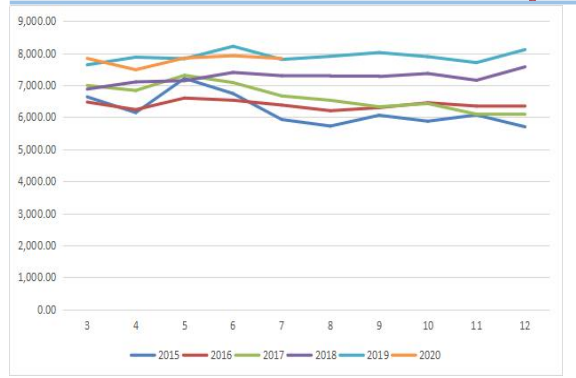

图4: 碱月均价 元/吨

图5: 碱价格 元/吨

图6: 浮法玻璃生产 开工数 条

图7: 玻璃月产 万

图 8：合成洗涤剂月产 万吨

图 9：合成洗涤剂 前7月份 万吨