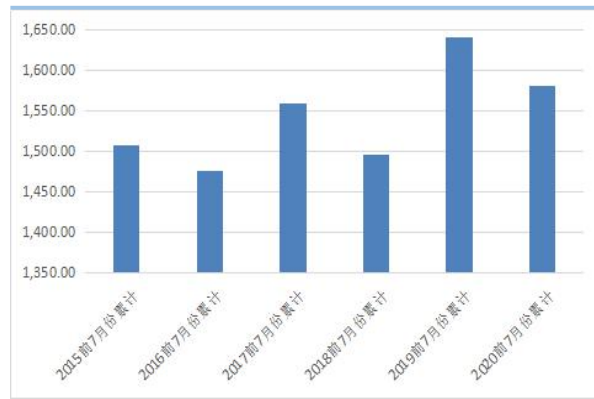

&

: '\$+\$+--

\$% ,

% 1

图 1:SA2101 势-日

7

图 2: 碱月产 万吨

图 3: 前 7 月 碱 产 万吨