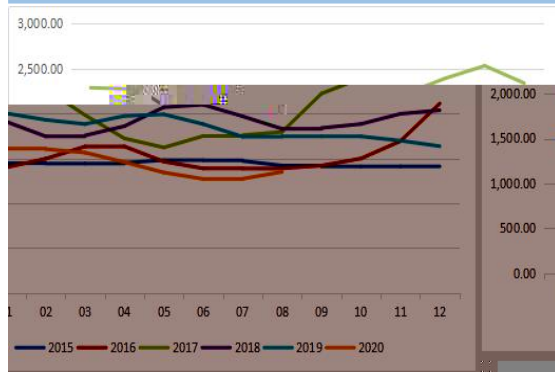

图4: 碱月均价 元/吨

图5: 碱价格 元/吨

图6: 浮法玻璃生产 开工数 条

图7: 玻璃月产 万

图 8：合成洗涤剂月产 万吨

图 9：合成洗涤剂 前7月份 万吨