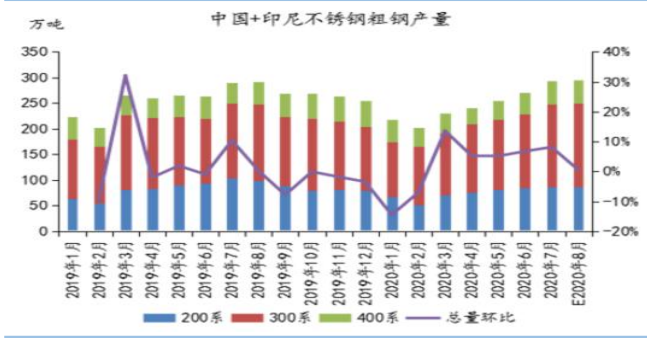

Mysteel, 7 32 不 271.2 万 , 7.68% , 2% ; 中 , 300 139.2 万 , 12.04% , 12.69% , 7 不 上 , , 8 下 乐 , 8 不 , 中 300 140.5 万 , 31 不 为 37.71 万 , 下 之 , 中 300 为 25.93 万 ; 不 为 21.62 万 , 300 为 6.81 万 , 7200 下 , , 不 , 也 个 为 ,

图 7：中国 and 印尼不锈钢粗钢产量 单位：万吨

Mysteel