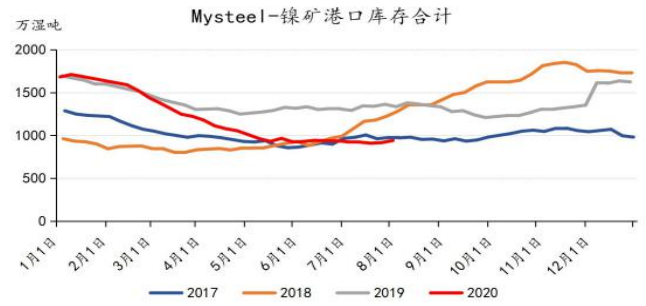

图 3：镍矿砂及精矿进口量

单位：吨

WIND

图 4：镍矿港口库存

单位：万湿吨

Mysteel

Mysteel, 7 中 9.42 万 , 2.3% , 8.17% ; 中  
 中 8.54 万 , 2.04% 主 , 中 5.41% 4.75  
 万 ; 中 0.68% 4.68 万 , 中中 3.8 万 , 1.89%  
 三 中 , , 也 Mysteel  
 8 中 9.63 万 , 2.22% , 中 中 5.02 万  
 , 5.6% 不 , LME 23.5 万 , 6 LME0-3  
 上 , 7 31 , 34215 , 3.2  
 万 上

图 5：中国和印尼中高镍铁产量

单位：万吨

Mysteel

图 6：上期所镍库存

单位：吨

WIND

Mysteel, 7 32 不 271.2 万 , 7.68% , 2% ; 中 , 300 139.2 万 , 12.04% , 12.69% , 7 不 上 , , 8 下 乐 , 8 不 , 中 300 140.5 万 , 31 不 为 37.71 万 , 下 之 , 中 300 为 25.93 万 ; 不 为 21.62 万 , 300 为 6.81 万 , 7200 下 , , 不 , 也 个 为 ,