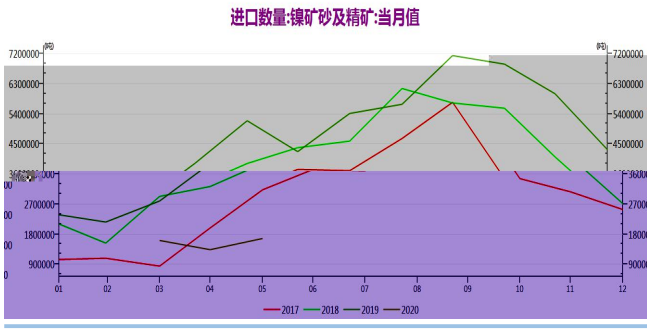

图 3：镍矿砂及精矿进口量

单位：吨