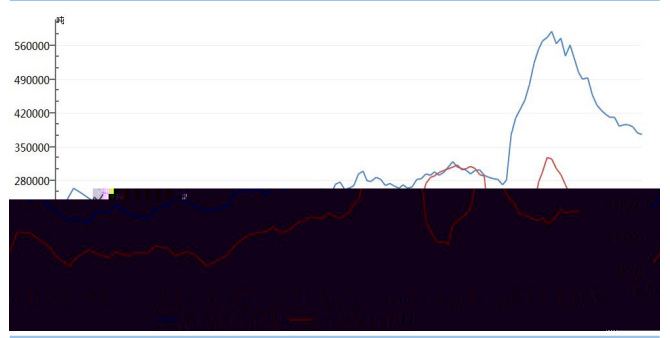

图 8：不锈钢库存 单位：吨

WIND

上 , 主 , 7 业 PMI 之 , 业 上 , 7 不 , , , 主 之 , , 也 上 , 也 主 中 不 , 11 , 之 中 不 , ,