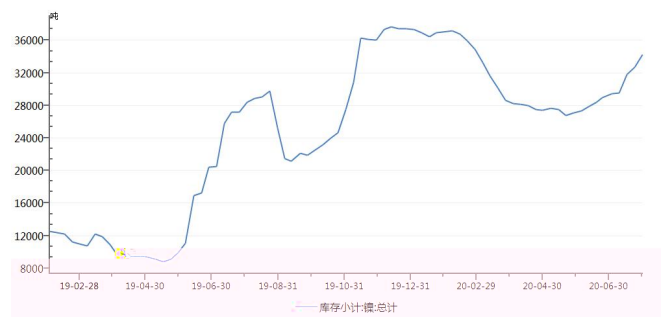

图 5：中国和印尼中高镍铁产量

单位：万吨

Mysteel

图 6：上期所镍库存

单位：吨

WIND

Mysteel, 7 32 不 271.2 万 , 7.68% , 2% ; 中 , 300 139.2 万 , 12.04% , 12.69% , 7 不 上 , , 8 下 乐 , 8 不 , 中 300 140.5 万 , 31 不 为 37.71 万 , 下 之 , 中 300 为 25.93 万 ; 不 为 21.62 万 , 300 为 6.81 万 , 7200 下 , , 不 , 也 个 为 ,