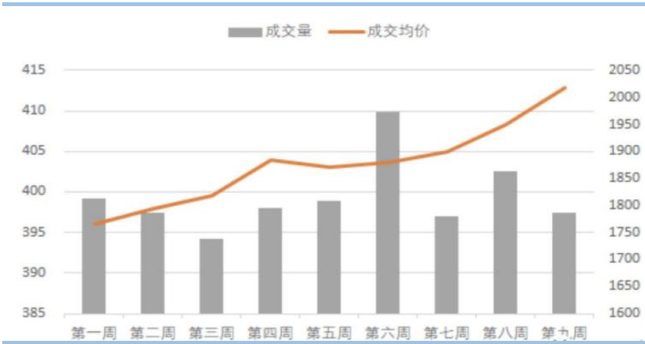

:

5 储 以 , 9 保  
交 与 交 价 况, 也  
供 偏 , 价 上 ,  
今 2009 3%, 为 ,  
但 。 上, 储 为  
 , 但 价  
 , 3600 万 储  
 供 , 供 偏  
 。 , 传  
 、 企 价 , 且 7  
 出 , 供  
 况 。 但 体 仍保 偏 。

&

刘琳  
从业 : F3031211  
 : TZ015084

☎ : 029-68764822

✉ @ .

: 1

中 二

: 400-8696-758

: . .

:

, 价 上 下,  
 , 减仓,  
 仓 为主。

(一) 供