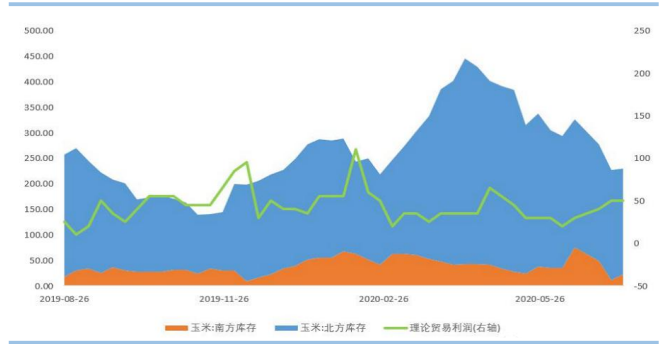

✉ @ .

: 1

中 二

: 400-8696-758

: . .

:

, 价 上 下,  
 , 减仓,  
 仓 为主。

(一) 供