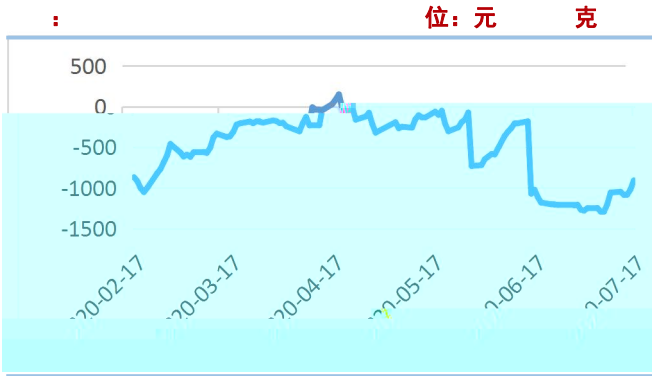

魏佩

F3026567

Z0013893

JD2009

4000

1

"

"