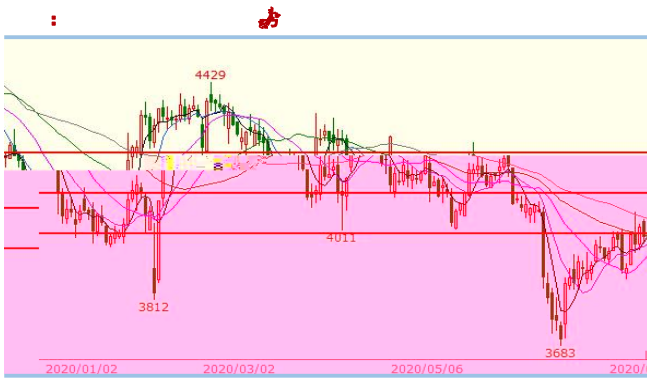

魏佩

F3026567

Z0013893

JD2009

4000

1

"

"