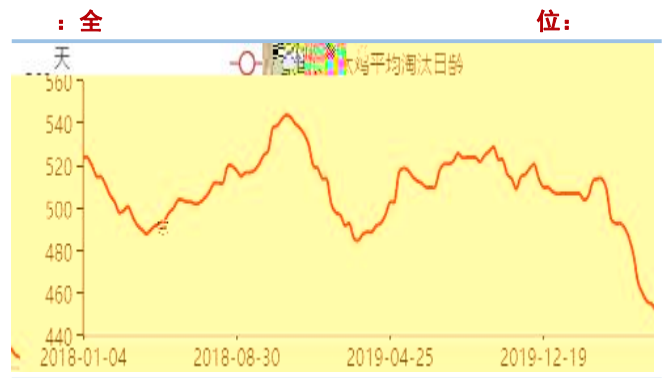

魏佩

F3026567

Z0013893

JD2009

4000

1

"

"