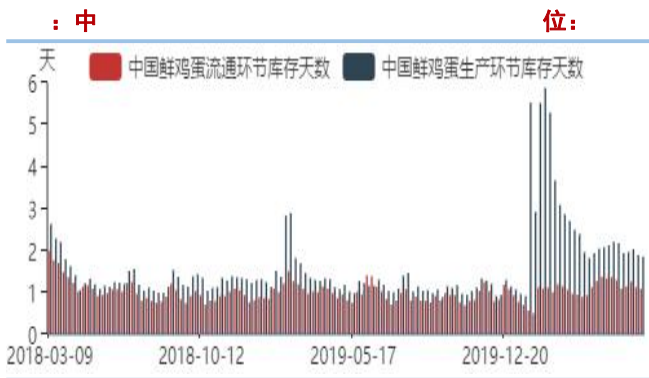

魏佩

F3026567

Z0013893

JD2009

4000

1

"

"