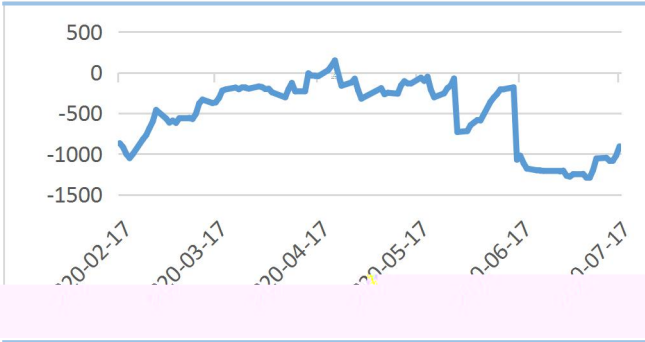

势回

二 基 信

1. 价反弹后冷库单或出库

2. 增加

3. 仍 回

1. 在 产 存 减少，供 压力

： 位：元 克

： 全 出 位：万

2. 价 反 弹

3. 价 大

4.

"

"

安 各 分