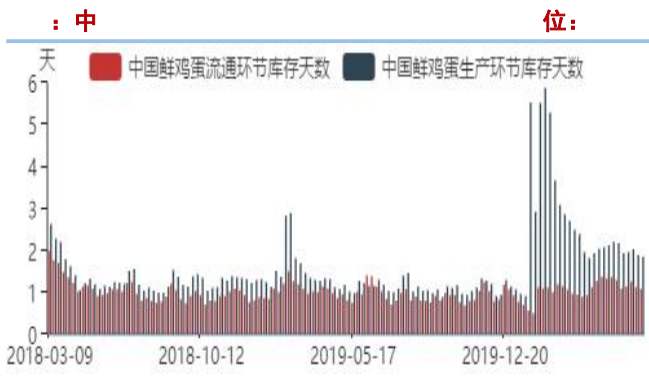

势回

二 基 信

1. 价反弹后冷库单或出库

2. 增加

3. 仍 回

1. 在 产 存 减少，供 压力

： 位：元 克

： 全 出 位：万