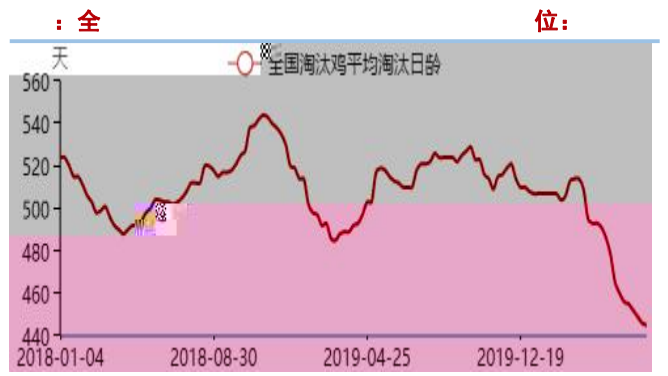

势回

二 基 信

1. 价反弹后冷库单或出库

2. 增加

3. 仍 回

1. 在 产 存 减少，供 压力

： 位：元 克

： 全 出 位：万