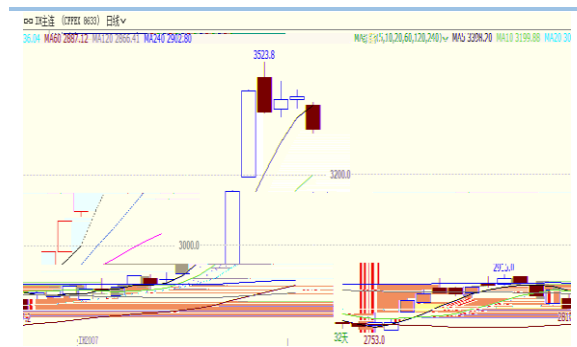

7.67% 5.62% 10.84% 7.31%

1

400-8696-758  
www.cafut.cn

6 GDP

MLF

DR007

IF IH IC

请务必阅读正文后的免责声明部分！