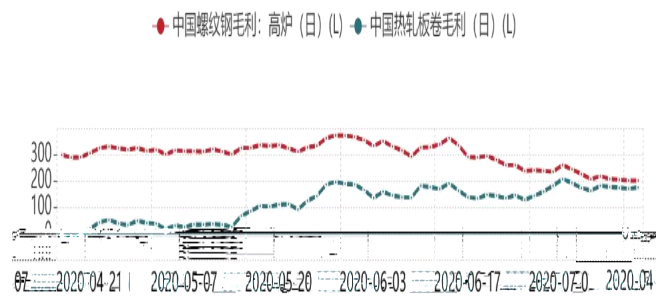

70

WIND

91%

Mysteel

95%

5

“

”