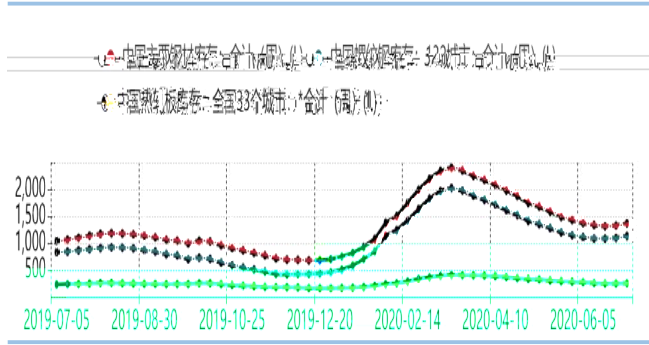

70

WIND

91%

Mysteel

95%

5

“

”