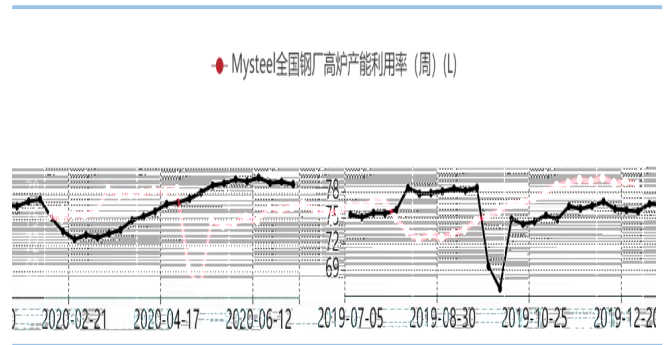

91%

Mysteel

95%