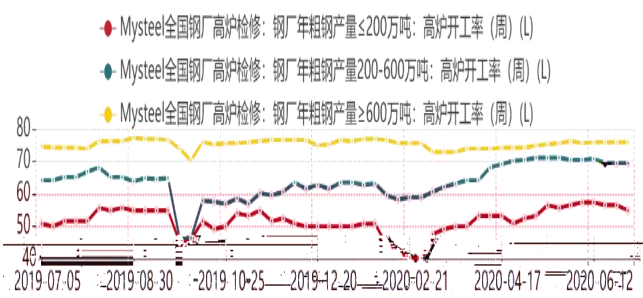

70

WIND

91%

Mysteel

95%

5

“

”