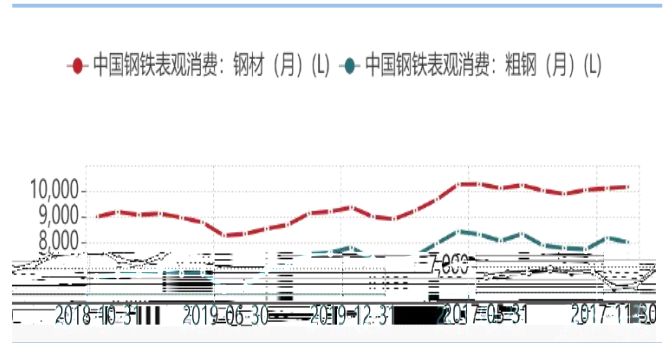

70

WIND

91%

Mysteel

95%

5

“

”