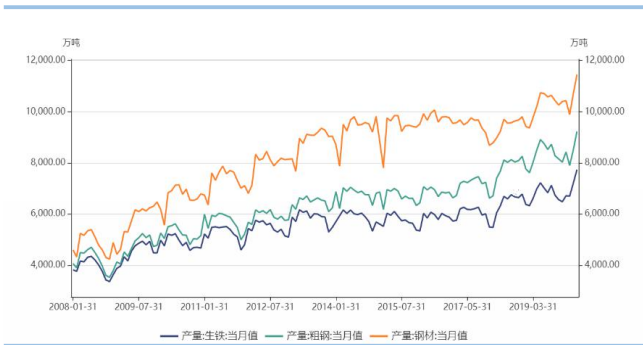

4

Mysteel

247

6

90%

2 3

2020

70

WIND