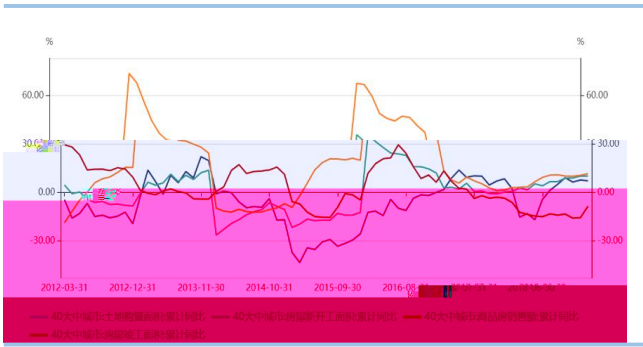

30

6

4

5-6

WIND

1-5

WIND

6%