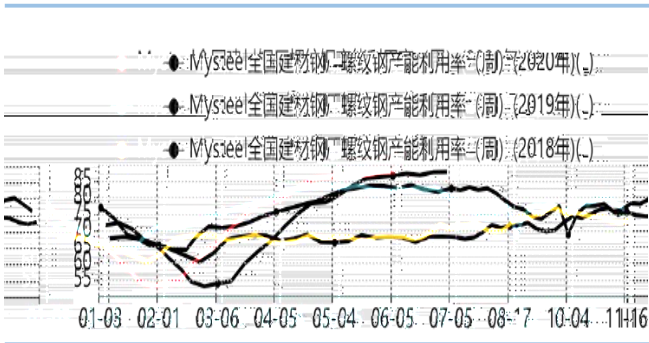

70

WIND

91%

Mysteel

95%

5

“

”