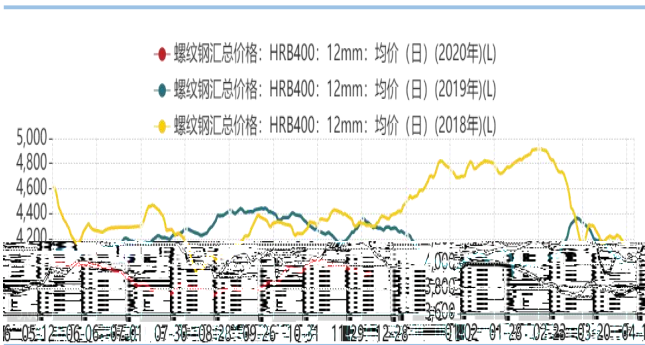

2020

N

3

10%

4-5