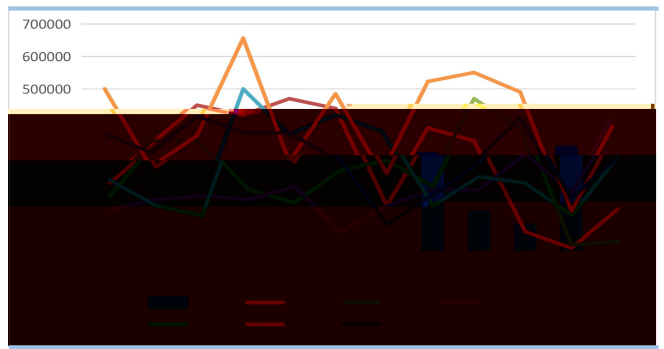

刘琳

02 - 22

00- -

		3	30				10
	0 1 - 1						
	0 1 - 1			0 3 -			
				0 3 -			
			23				1 0
	100 -100			021- 01 2			
	0 2-2231 3			021- 01 2			
	0 2-2231 3						
			30				2
1302				01			
	03 1- 3			0 33- 21		0 33- 2 000	
	03 1- 2						
			99				1
	02 - 3 0130			21			
	02 - 20 1			0 1 -3 3 2			
				0 1 -3 3 3 1			
							1 0
	02 - 20 0	02 - 20 1		1 01			
	02 - 20 1			02 - 323 33	02 - 323 3		
				02 - 323 3			
	02 - 20 1 2			02 - 20 1 1			
	02 - 20 1			02 - 20 1 3			
							99
	02 - 20 1			02 - 3 0130			
	02 - 20 1			02 - 20 1			