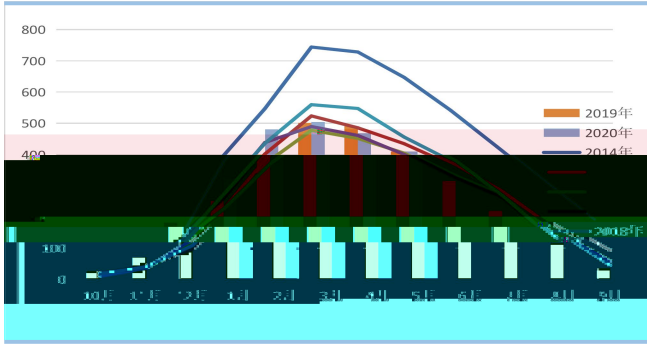

刘琳

02 - 22

00- -

		3	30				10
	0 1 - 1						
	0 1 - 1			0 3 -			
				0 3 -			
			23				1 0
	100 -100			021- 01 2			
	0 2-2231 3			021- 01 2			
	0 2-2231 3						
			30				2
1302				01			
	03 1- 3			0 33- 21		0 33- 2 000	
	03 1- 2						
			99				1
	02 - 3 0130			21			
	02 - 20 1			0 1 -3 3 2			
				0 1 -3 3 3 1			
							1 0
	02 - 20 0	02 - 20 1		1 01			
	02 - 20 1			02 - 323 33	02 - 323 3		
				02 - 323 3			
	02 - 20 1 2			02 - 20 1 1			
	02 - 20 1			02 - 20 1 3			
							99
	02 - 20 1			02 - 3 0130			
	02 - 20 1			02 - 20 1			