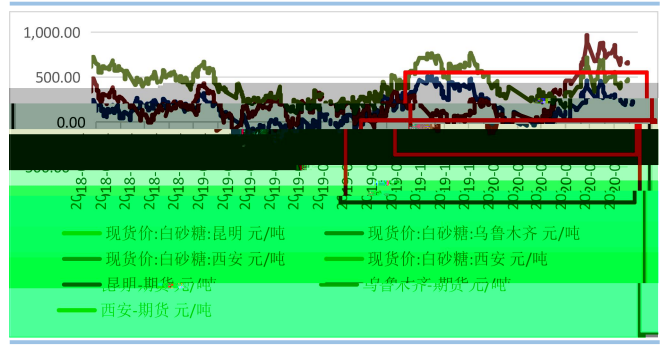

刘琳

02 - 22

00- -

		3	30				10
	0 1 - 1						
	0 1 - 1			0 3 -			
				0 3 -			
			23				1 0
	100 -100			021- 01 2			
	0 2-2231 3			021- 01 2			
	0 2-2231 3						
			30				2
1302				01			
	03 1- 3			0 33- 21		0 33- 2 000	
	03 1- 2						
			99				1
	02 - 3 0130			21			
	02 - 20 1			0 1 -3 3 2			
				0 1 -3 3 3 1			
							1 0
	02 - 20 0	02 - 20 1		1 01			
	02 - 20 1			02 - 323 33	02 - 323 3		
				02 - 323 3			
	02 - 20 1 2			02 - 20 1 1			
	02 - 20 1			02 - 20 1 3			
							99
	02 - 20 1			02 - 3 0130			
	02 - 20 1			02 - 20 1			