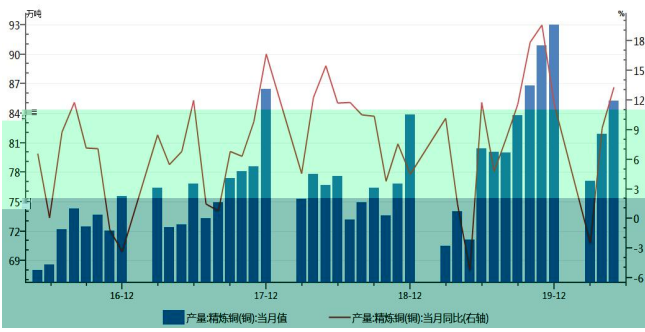

5 0 85.3 万 ， 13.3%； 5 个 0 396.7 万 ， 为 2.7% ， 6-7 0 ， ， SMM 6 为 73.42 万 0 4.66% ， 0.81% 中 5 0 为 30.57 万 ， 22.73%； 中 ， 中 0 ， 5 0 8.17 万 ， 21.59% ， 4 上 下 ， 6 24 10 万 下 ， 6 上 了 下 之 ， 6 29 3.64 万 ， 也 6 中 LME0 ， ， 29 21.96 万 ， 中 上 60 ， LME0-3 ， 0 之

图：中国 产 单位：万吨

WIND