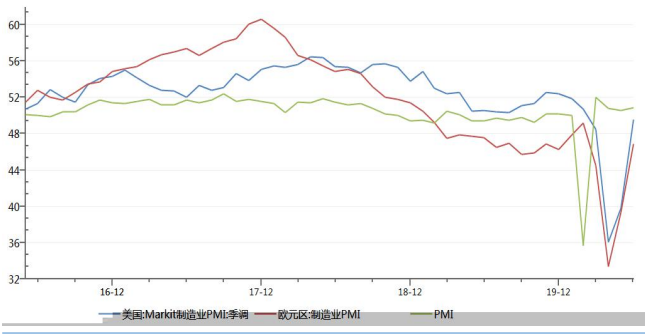

为-8%，中 为1%

6 23 COMEX1 业 6603 ， 493 ，
， ， 为乐 主 ，不

图：主 体制 业 单位：

WIND