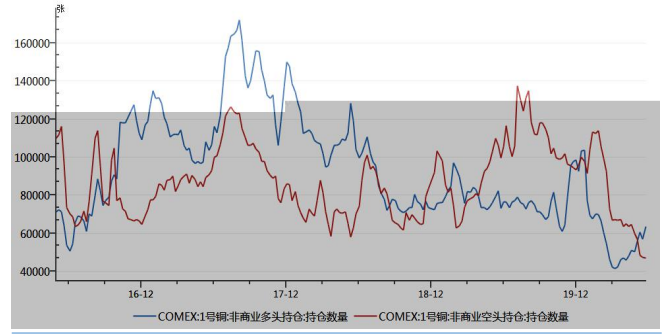

图：号 投 性多 持仓 单位：张

WIND

6 上 之 ， 了 ， 也 了 ，
严 ， 0 ； ， ，
中 ， 与 中 下 ，
上
， ， 上 ，
， ， ， 0 ， ！