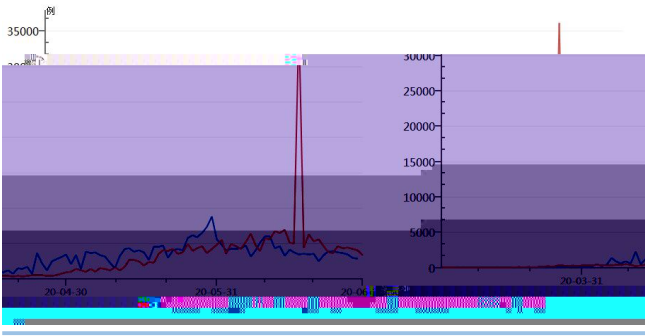

图：智利和 新增 单位：例

WIND