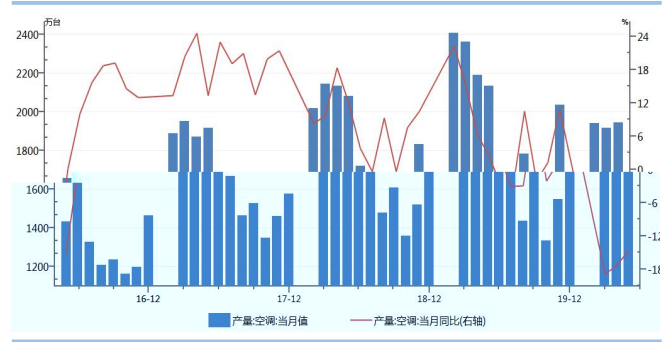

图： 产 单位：万台

WIND

30 了 , 上 也

60 Markit 业 PMI 49.6 , 0 6 业 PMI 46.9 ; , 业

0 0 也不 中 6 业 PMI为 50.9 , 上 0.3个 ,

上 , 主

, 12个 了 0 ,

1000万 主 0 ,不

IMF , 2020 为-4.9% , 4 1.9个 ; 2020