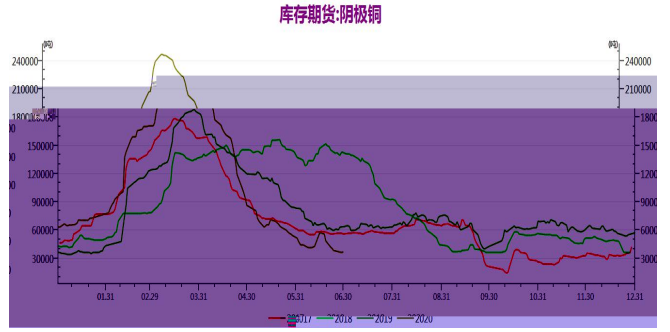

图：冶 厂加工 单位：元 吨

WIND

5 0 85.3 万 ， 13.3%； 5 个 0 396.7 万 ， 为 2.7% ， 6-7 0 ， ， SMM 6 为 73.42 万 0 4.66% ， 0.81% 中 5 0 为 30.57 万 ， 22.73%； 中 ， 中 0 ， 5 0 8.17 万 ， 21.59% ， 4 上 下 ， 6 24 10 万 下 ， 6 上 了 下 之 ， 6 29 3.64 万 ， 也 6 中 LME0 ， ， 29 21.96 万 ， 中 上 60 ， LME0-3 ， 0 之

图：中国 产 单位：万吨

WIND

图：上 所 库存 单位：吨

WIND

中,6 业 0 ,不 与 , 下
5 0 1942.8万 , 下 14.7%, 不 两 ;5 为562万 ,
20% 7 , 0 5 , ,为
6 , , 也
, , 上 1# 43450 / , 1745 /
,不

图： 企业开工 单位：

SMM

图： 产 单位：万台