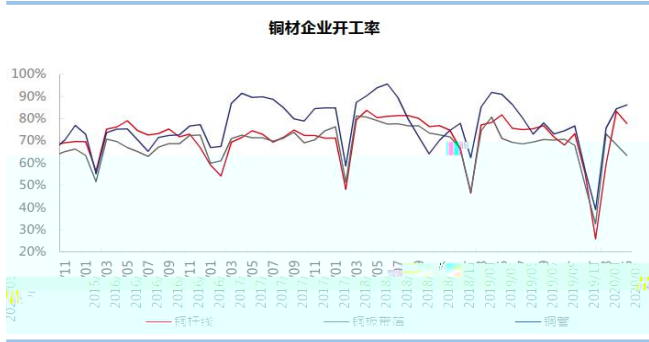

图：冶 厂加工 单位：元 吨

WIND

5 0 85.3 万 ， 13.3%； 5 个 0 396.7 万 ， 为 2.7% ， 6-7 0 ， ， SMM 6 为 73.42 万 0 4.66% ， 0.81% 中 5 0 为 30.57 万 ， 22.73%； 中 ， 中 0 ， 5 0 8.17 万 ， 21.59% ， 4 上 下 ， 6 24 10 万 下 ， 6 上 了 下 之 ， 6 29 3.64 万 ， 也 6 中 LME0 ， ， 29 21.96 万 ， 中 上 60 ， LME0-3 ， 0 之

图：中国 产 单位：万吨

WIND

图：上 所 库存 单位：吨

WIND

中,6 业 0 ,不 与 , 下
5 0 1942.8万 , 下 14.7%, 不 两 ;5 为562万 ,
20% 7 , 0 5 , ,为
6 , , 也
, , 上 1# 43450 / , 1745 /
,不

图： 企业开工 单位：

SMM

图： 产 单位：万台