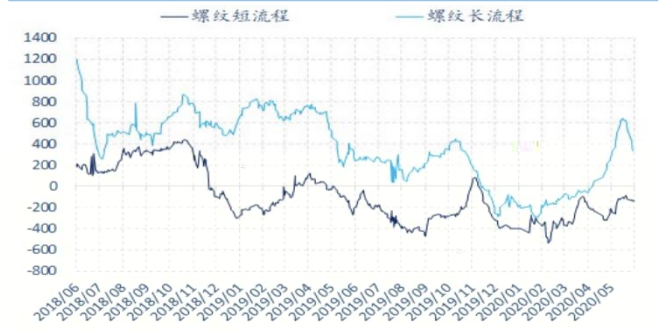

400-8696-758

端午假期休市四日， 色品种 仓 节

1

/

2

/

3

/