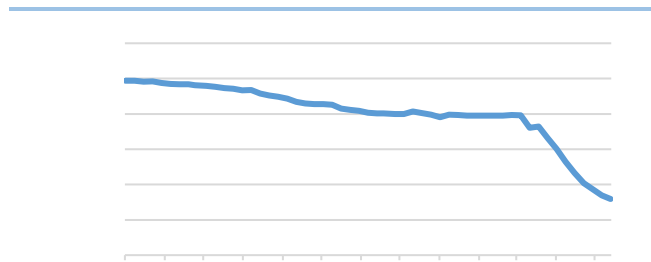

1200-1500 /

OPEC+

Baker Hughes

5 22

318

21

560

WIND