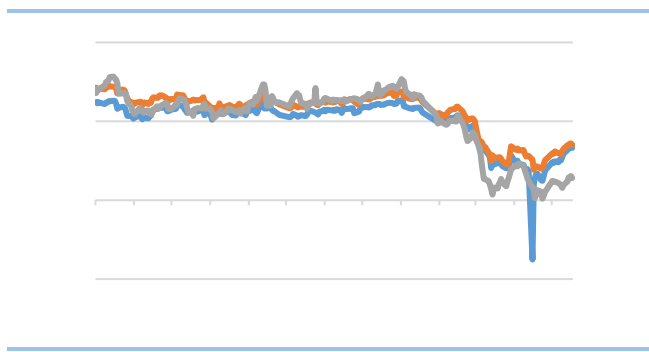

70%

7

USO USO

810

8 10

OVX

XOP

50

WIND

2020

10%

WIND

	3	B 307		10
0519-85185598			0535-6957657	
0519-85185598			0535-6957657	
	23			A 1605
B 1007-1008			021-60146928	
0592-2231963			021-60146926	
0592-2231963				
	30			267
1302			B 501	
0371-86676963			0533-6217987	0533-6270009
0371-86676962				
				155
			21	
0916-2520085			0917-3536626	
0916-2520095			0917-3535371	
	99			180
029-87206088		029-87206178	E 1501	
029-87206165			029-87323533	029-87323539
			029-87323539	
	99			99
029-87206172			029-87206171	
029-87206165			029-87206163	
	99			
029-87206176			029-87380130	
029-87206176			029-87206165	