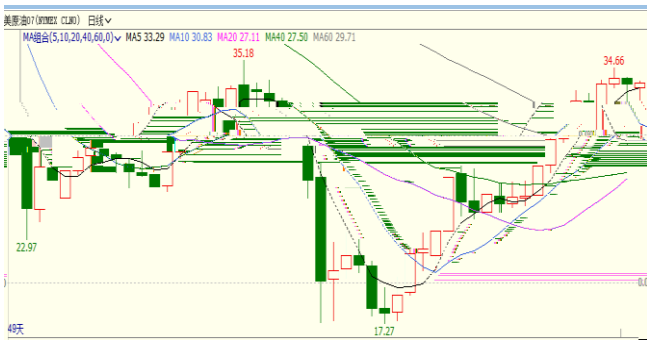

&

宋宇杰

: 13636805886

5

OPEC+

4

5

OPEC

EIA

4 200 /

200 / 1.86 730

2

5 15 408.91

1.02% 40

6 4

25-30 / 12-15 /