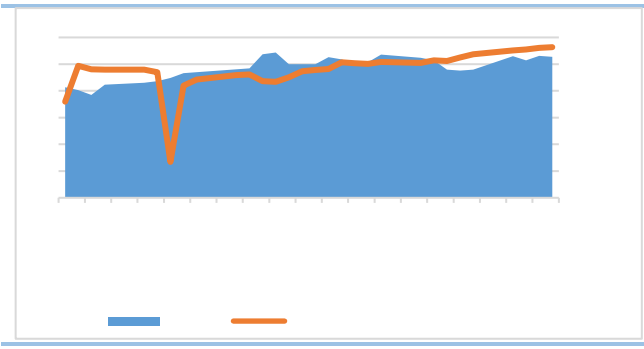

70%

7

USO USO

810

8 10

OVX

XOP

50

WIND

2020

10%

WIND

	3	B 307		10
0519-85185598			0535-6957657	
0519-85185598			0535-6957657	
	23			A 1605
B 1007-1008			021-60146928	
0592-2231963			021-60146926	
0592-2231963				
	30			267
1302			B 501	
0371-86676963			0533-6217987	0533-6270009
0371-86676962				
				155
			21	
0916-2520085			0917-3536626	
0916-2520095			0917-3535371	
	99			180
029-87206088		029-87206178	E 1501	
029-87206165			029-87323533	029-87323539
			029-87323539	
	99			99
029-87206172			029-87206171	
029-87206165			029-87206163	
	99			
029-87206176			029-87380130	
029-87206176			029-87206165	