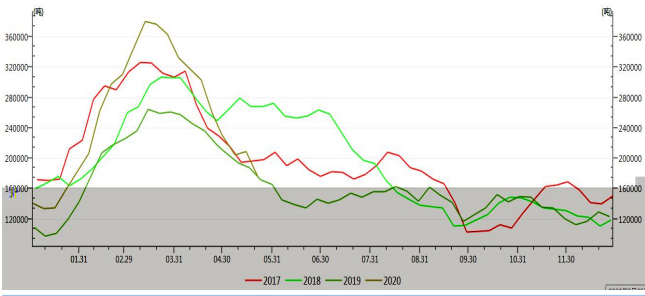

/

: ,

(一)

:

:

( )

5

库存小计:阴极铜:总计