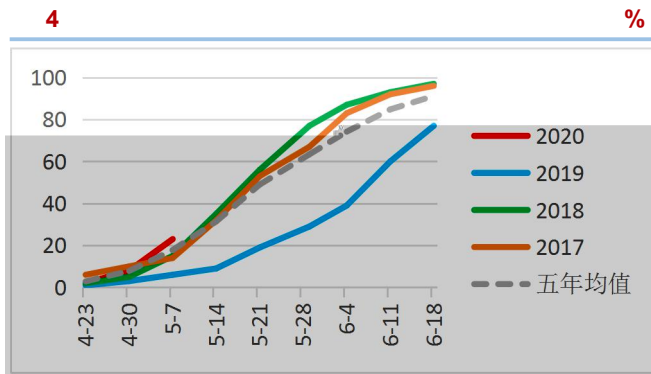

请务必阅读正文后的免责声明部分！