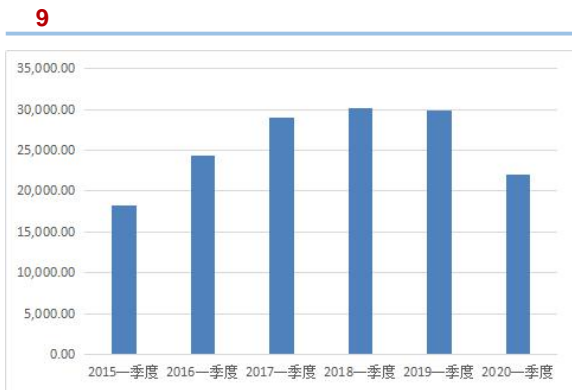

wind

wind

	B	07			10
0519-85185598					
			05 5-6957657		
0519-85185598			05 5-6957657		
		2		A	1605
B 1007-1008			021-60146928		
0592-22 196			021-60146926		
0592-22 196					
		0			267
1 02			B 501		
0 71-8667696			05 -6217987	05 -6270009	
0 71-86676962					
				155	
			21		
0916-2520085			0917- 5 6626		
0916-2520095			0917- 5 5 71		
		99			180
029-87206088	029-87206178		E 1501		
029-87206165			029-87 2 5	029-87 2 5 9	
			029-87 2 5 9		
		99		99	
029-87206172			029-87206171		
029-87206165			029-8720616		
		99		99	
029-87206176			029-87 801 0		
029-87206176			029-87206165		