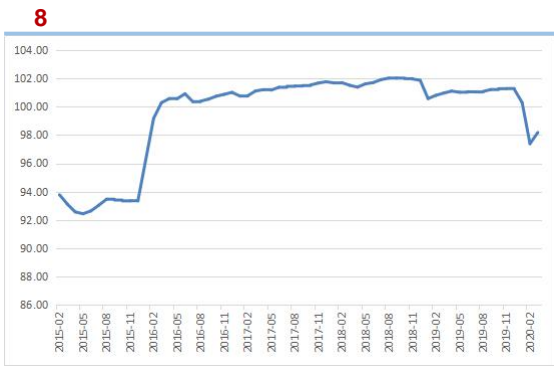

wind

wind

	B	07			10
0519-85185598					
			05 5-6957657		
0519-85185598			05 5-6957657		
		2		A	1605
B 1007-1008			021-60146928		
0592-22 196			021-60146926		
0592-22 196					
		0			267
1 02			B 501		
0 71-8667696			05 -6217987	05 -6270009	
0 71-86676962					
				155	
			21		
0916-2520085			0917- 5 6626		
0916-2520095			0917- 5 5 71		
		99			180
029-87206088	029-87206178		E 1501		
029-87206165			029-87 2 5	029-87 2 5 9	
			029-87 2 5 9		
		99		99	
029-87206172			029-87206171		
029-87206165			029-8720616		
		99		99	
029-87206176			029-87 801 0		
029-87206176			029-87206165		