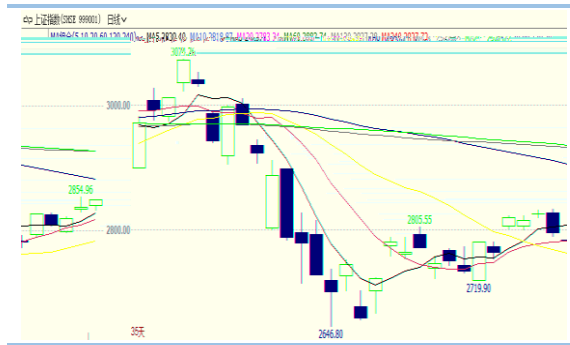

马舍瑞夫

 13609165859

 masheruifu@cafut.cn

请务必阅读正文后的免责声明部分！

A 38 .

A 38 .

A 38 .

A 38.

A 38.

A 3.

A 3.

A 3 .

A 3 .

A 3 .

A 3 .

长宁区