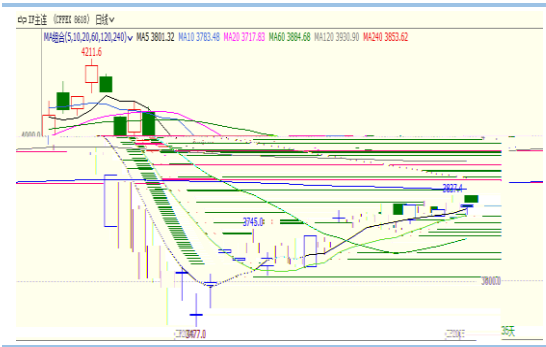

马舍瑞夫

 13609165859

 masheruifu@cafut.cn

请务必阅读正文后的免责声明部分！

A 38 .

A 38 .

A 38 .

A 38.

A 38.

A 3.

A 3.

A 3 .

A 3 .

A 3 .

A 3 .

长宁区