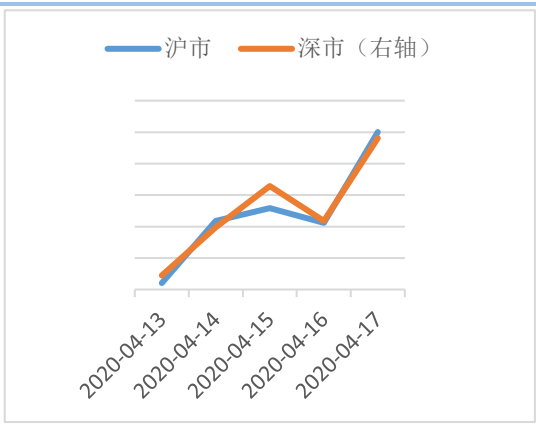

马舍瑞夫

 13609165859

 masheruifu@cafut.cn

请务必阅读正文后的免责声明部分！

A 38 .

A 38 .

A 38 .

A 38.