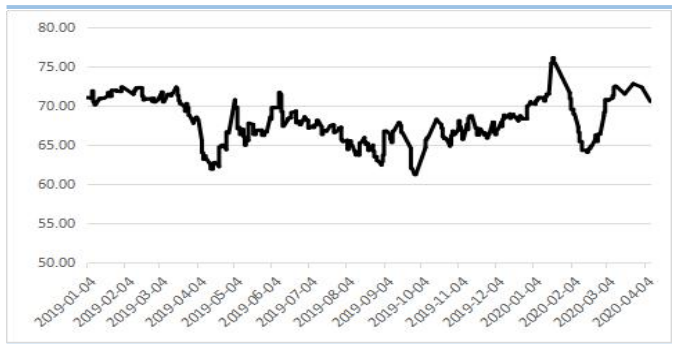

WIND

装置名称	产能	停产时间	重启时间
中安联合	180	4月8日	待定
包钢庆华	20	4月7日	4月17日
湖北盈德	50	4月10日	待定
云南云维	25	4月	待定
西北能源	30	4月底	待定