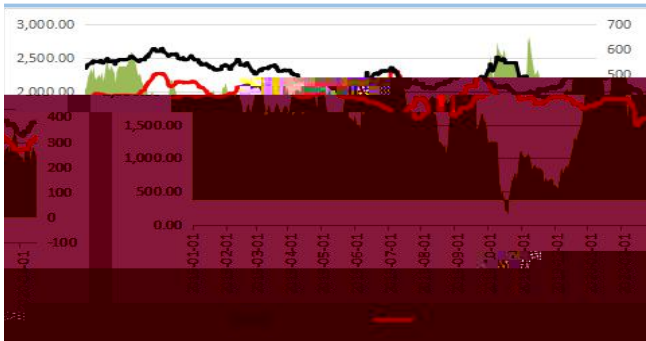

&

WIND

WIND

WIND

WIND

WIND

WIND

WIND

装置名称	产能	停产时间	重启时间
中安联合	180	4月8日	待定
包钢庆华	20	4月7日	4月17日
湖北盈德	50	4月10日	待定
云南云维	25	4月	待定
西北能源	30	4月底	待定

&

0519-85185598	3	B	307		10
0519-85185598				0535-6957657 0535-6957657	
B 1007-1008 0592-2231963 0592-2231963			23	021-60146928 021-60146926	A 1605
•					
1302			30	B 501 0533-621 16-	267
0371-86676963 0371-86676962					