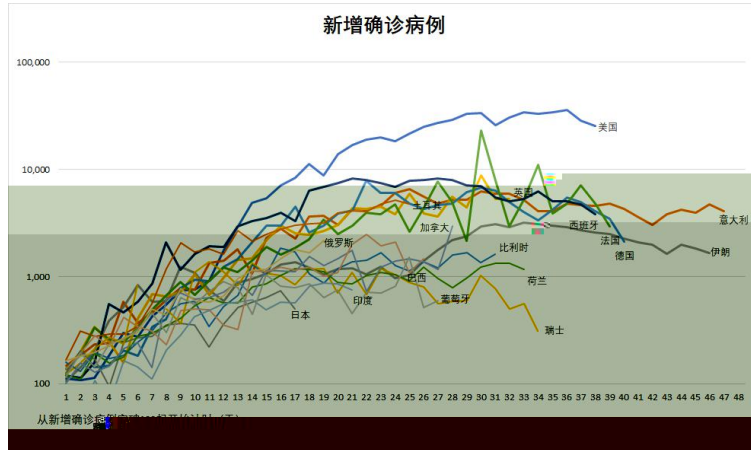

魏佩

 : 18792409717

 @ a .

400-8696-758

. a .

请务必阅读正文后的免责声明部分！

1

请务必阅读正文后的免责声明部分！