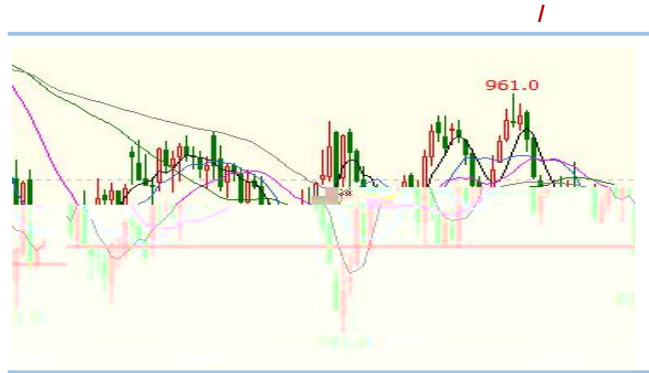

魏佩

 : 18792409717

 @ a .

400-8696-758

. a .

请务必阅读正文后的免责声明部分！

1

请务必阅读正文后的免责声明部分！