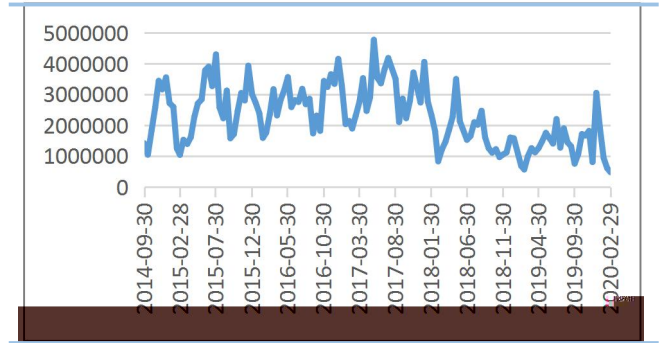

魏佩

 : 18792409717

 @ a .

400-8696-758

. a .

请务必阅读正文后的免责声明部分！

1

请务必阅读正文后的免责声明部分！