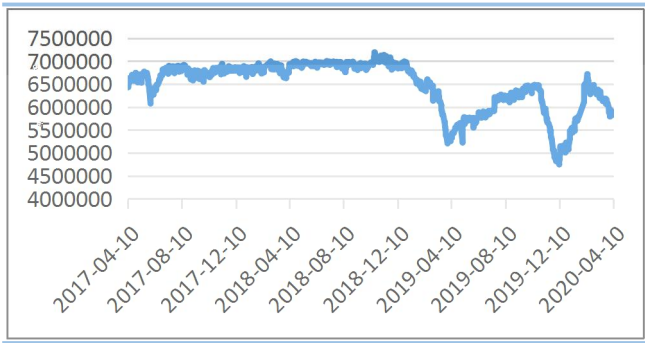

魏佩

 : 18792409717

 @ a .

400-8696-758

. a .

请务必阅读正文后的免责声明部分！

1

请务必阅读正文后的免责声明部分！