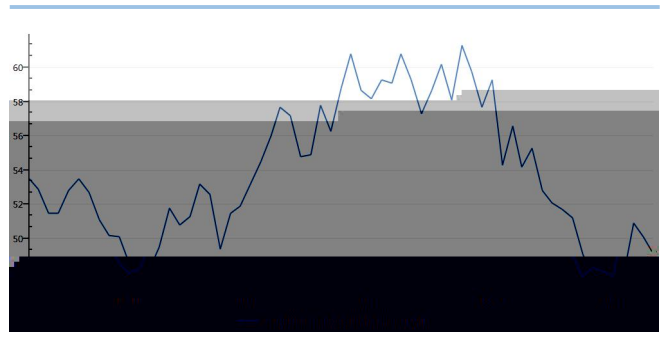

弱势， 价 反弹

发 咨

屈亚娟

 : 15091598320

 @ .

400-8696-758

宏 压制 减弱

1

2

PMI

二 复

3

WIND

4

WIND

三 关 供应干