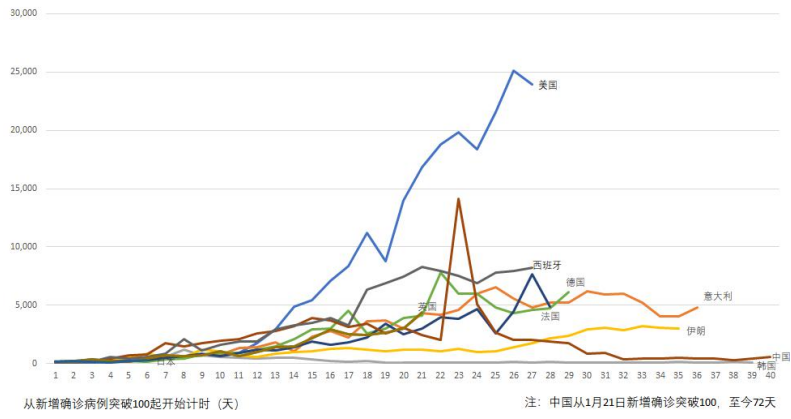

400- 8696- 758

HC10

www.cafut. cn

新增确诊病例

	1					10
029-83597668 0535-6957657					0535-6957657 0535-6957657	
	3	B	307			23
0519-85185598 0519-85185598				B	1007-1008 0592-2231963 0592-2231963	
	99					30
029-87206088 029-87206165	029-87206178			1302	0371-86676963 0371-86676962	
						180
0916-2520085 0916-2520095				E	1501 029-87323533 029-87323539	029-87323539
		A	1605			155
021-60146928 021-60146926				21	0917-3536626 0917-3535371	
			267			99
B 501 0533-6217987	0533-6270009				029-87206171 029-87206163	
	99					99
029-87206176 029-87206176					029-87380130 029-87206165	
	99					
029-87206172 029-87206165						