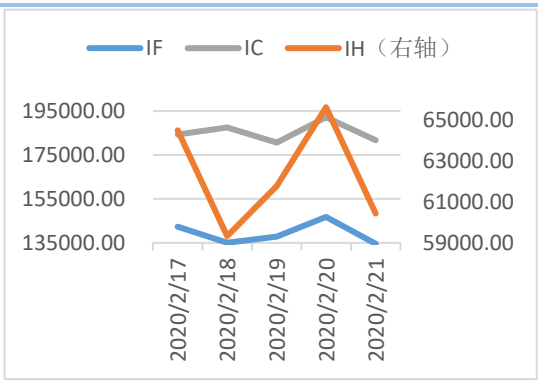

马舍瑞夫

 : 13609165859

 : masheruifu@cafut.cn

!

400-8696-758
www.cafut.cn

! !

Á

88