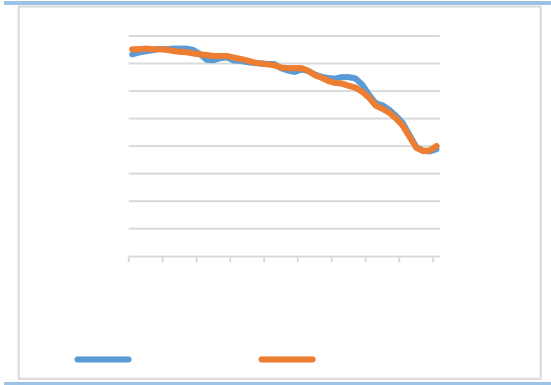

2020 2 12

wind

wind

wind

wind