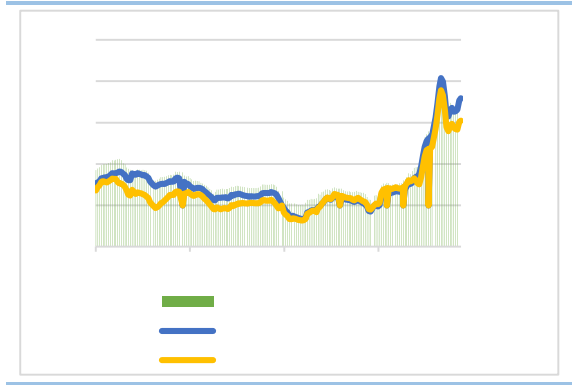

2020 2 12

wind

wind

wind

wind