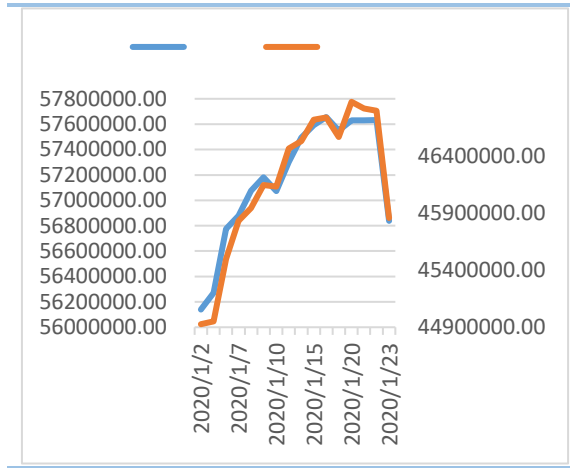

2

IF 3990

IH2930

IC5500

2020 1

2020 2

长富期货