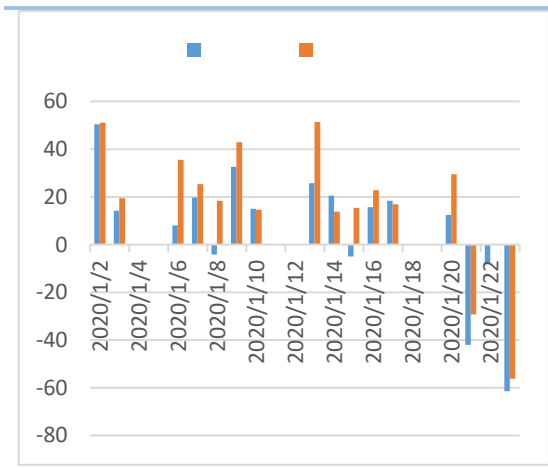

2

IF 3990

IH2930

IC5500

2020 1

2020 2

长富期货