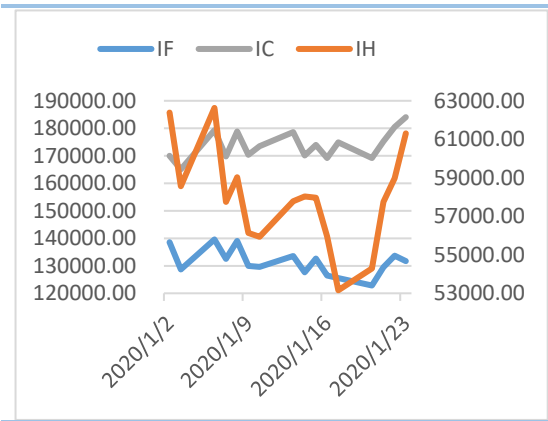

2

IF 3990

IH2930

IC5500

2020 1

2020 2

长富期货