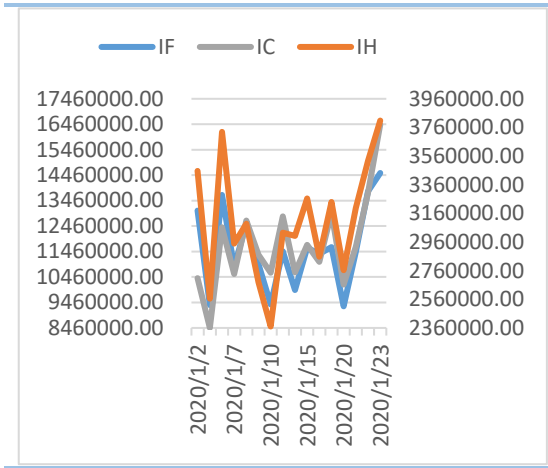

2

IF 3990

IH2930

IC5500

2020 1

2020 2

长富期货