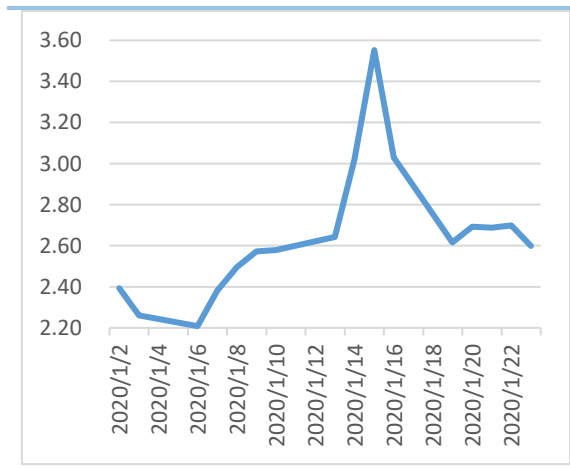

2

IF 3990

IH2930

IC5500

2020 1

2020 2

长富期货