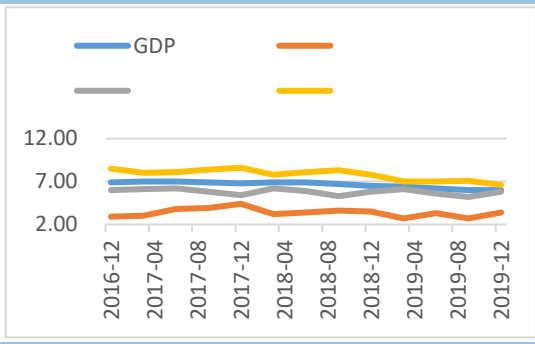

2

IF 3990

IH2930

IC5500

2020 1

2020 2

长富期货