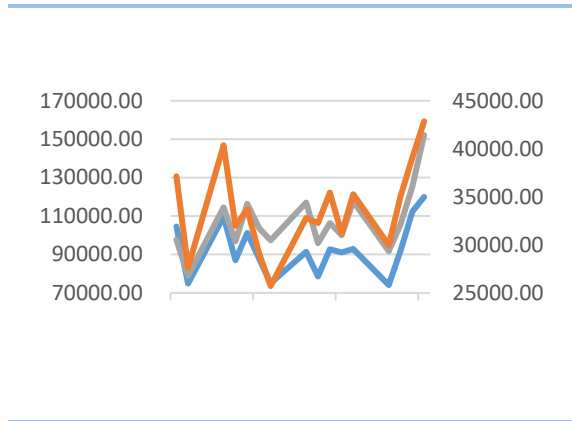

2

IF 3990

IH2930

IC5500

2020 1

2020 2

长富期货