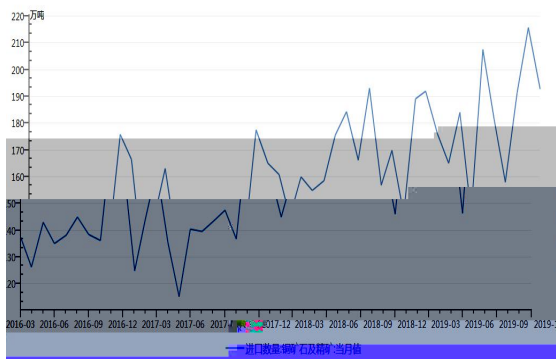

192.8

1 28

COMEX1

26514

6335

LME

1 20 21

31

18.07

13.5

7

1

PMI

2019

GDP

2.1%