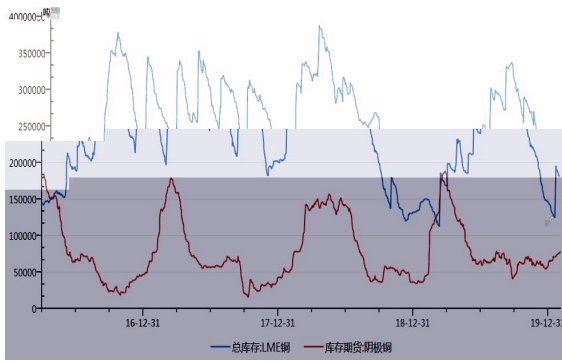

192.8

1 28

COMEX1

26514

6335

LME

1 20 21

31

18.07

13.5

7

1

PMI

2019

GDP

2.1%