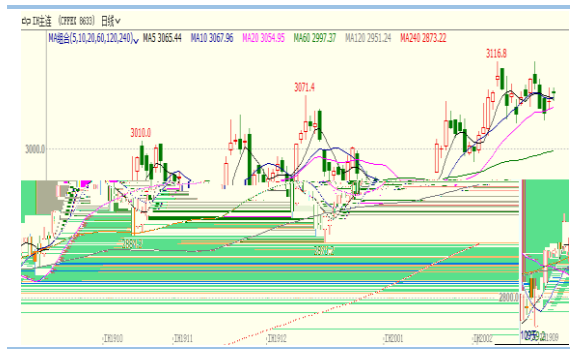

2019 GDP

1

5G

400-8696-758

www.cafut.cn

DR007

300 50

500

5

0

2

3

4

5

6

7