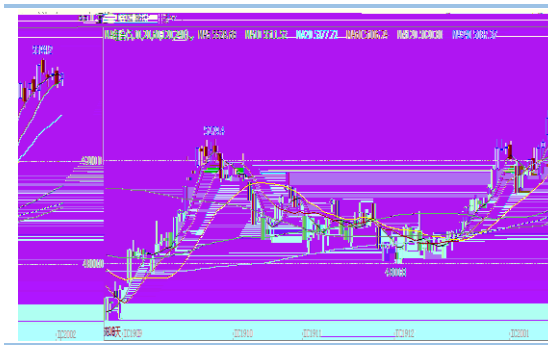

2019 GDP

1

5G

400-8696-758

www.cafut.cn

DR007

300 50

500

5

0

2

3

4

5

6

7