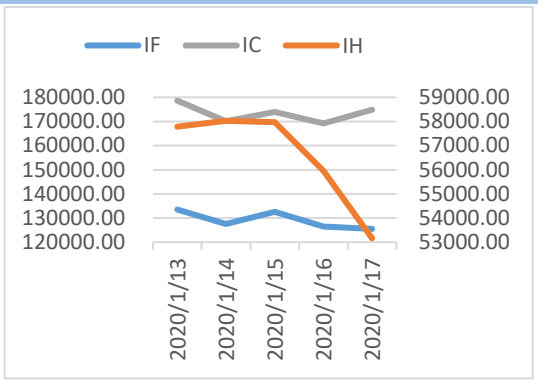

2019 GDP

1

5G

400-8696-758

www.cafut.cn

DR007

300 50

500

5

0

2

3

4

5

6

7